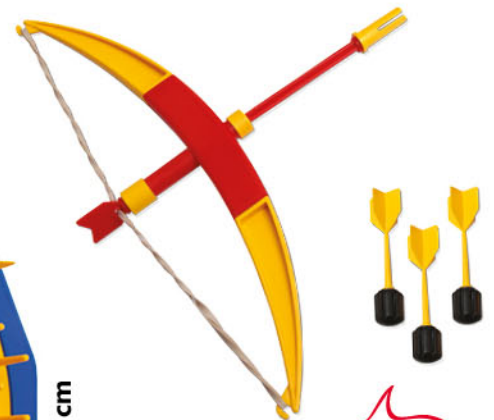

Para os fãs de basquete praticarem seus arremessos. Kit com cesta e bola.

med. prod. 41 x 11 x 33 cm

760 g

caixa master: 3

Preço:

+6 anos

**463 497**

**ARCO E DARDOS**

med. prod. 48 x 6 x 34 cm

540 g

caixa master: 6

7 896448 146300

Alt. 25 cm

**PONTEIRAS  
SEGURAS!**

Preço:

Demais!  
Essa foi  
a melhor  
jogada  
do dia!