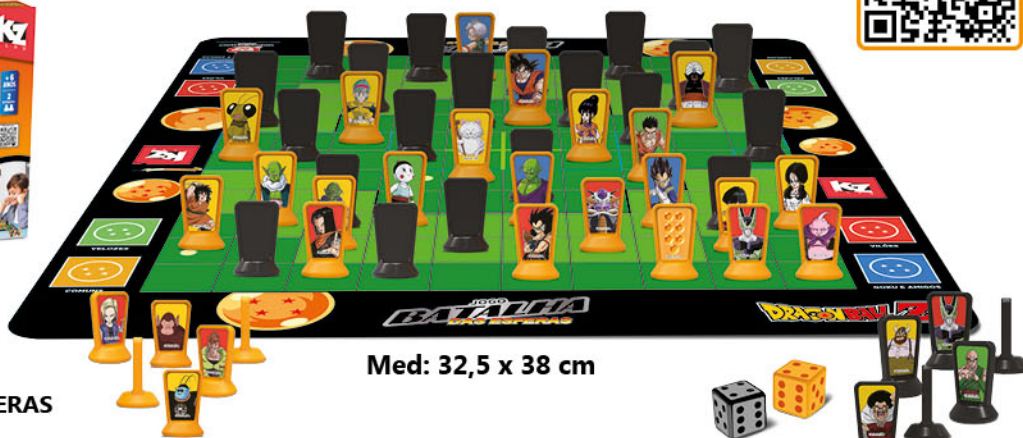

Med: 32,5 x 38 cm