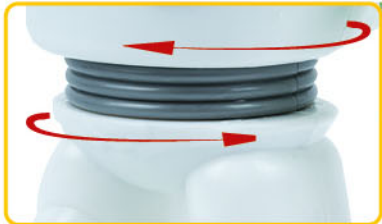

560 g

caixa master: 4

7 896448 110424

Ao infinito e além!

Cintura com **CREC CREC**

**APERTE** frases do Buzz

Alt. 23 cm

Preço: