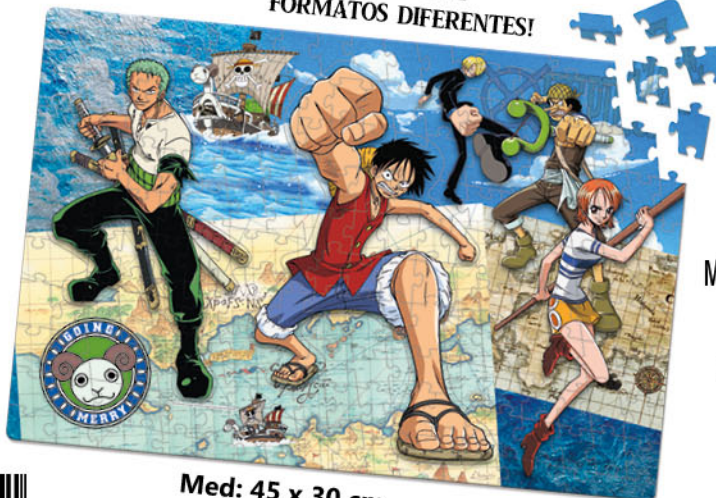

Med: 45 x 30 cm

3
ETAPAS DE
MONTAGEM

Monte o Luffy e o Zoro, depois complete a cena!

Preço: