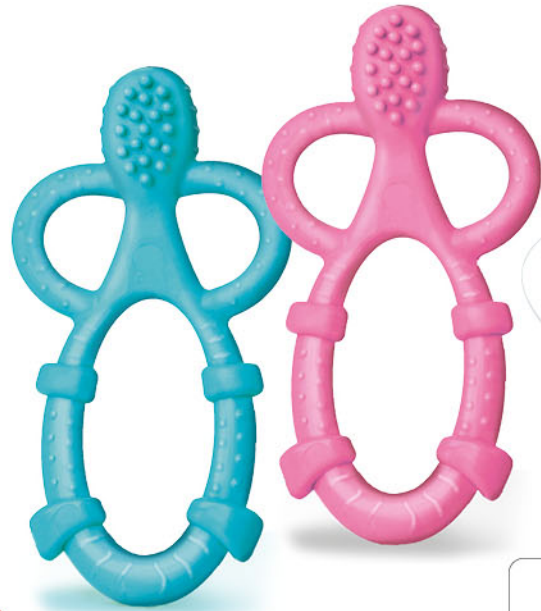

# INFANTIL

Coloca  
e tira a  
bolinha do  
cubo!

+4 meses

1145 5711

MORDEDOR ESCOVINHA

med. prod. 15 x 3 x 18 cm

55 g

caixa master: 6

+4 meses

1253 3571

MORDEDOR ESCOVINHA

ROSA

med. prod. 15 x 3 x 18 cm

55 g

caixa master: 6

TENHO TEXTURAS QUE ALIVIAM AS GENGIVAS DO BEBÊ!

Preço:

+4 meses

1121 1211

MORDEDOR CONTROLE TV CINZA

med. prod. 19 x 2 x 20 cm

100 g

caixa master: 6

+4 meses

1263 3921

MORDEDOR CONTROLE TV LILAS

med. prod. 19 x 2 x 20 cm

100 g

caixa master: 6

TECLA POPIT!

Preço:

+4 meses